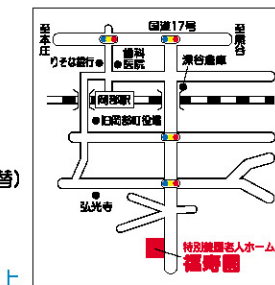

(応募)電話連絡の上、履歴書ご持参下さい。 休日/月9日 待遇/昇給年1回・賞与年2回・各種保険・退職金制度有・交通費支給

社会福祉法人 岡部福祉会 福寿園 <http://www.hukujuen.jp/>
〒369-0214 深谷市本郷341-1 ☎048-585-5177(担当:井上)