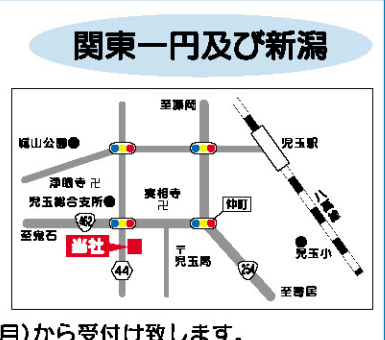

## ドライバー募集!!

~ファイトあるあなたを応援します!!~

●10t冷凍車 ●3t冷凍車

給与/10t...350,000円以上  
3t...230,000円以上

休日/日曜、その他当社カレンダーによる  
待遇/社会保険完備

〈応募〉電話連絡の上、履歴書持参下さい。7月1日(月)から受付致します。

**渡辺運輸株式会社** 本庄市児玉町児玉333  
☎0495-72-1155(担当:採用係)