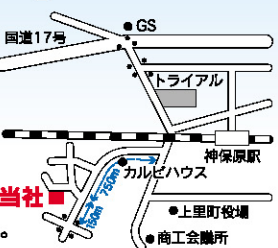

パート募集!

1. ●組立・検査...若干名
   - 30代~40代の女性が活躍中
   - 時間 AM9:00~PM4:00
2. (応募)お気軽に電話にてお問い合わせ下さい。9月2日(月)~受付。

SWAT 有限会社 スワット
児玉郡上里町勅使河原471-11 ☎0495-33-7011(担当:採用係)