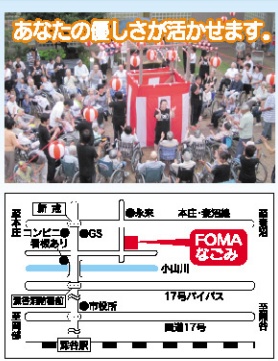

ホテルAMAN 本庄市寿3-1-18(埼玉本庄自動車学校隣) ☎0495-23-5050(採用係)

販売・接客スタッフ募集

未経験者大歓迎! 一般・学生・フリーター歓迎!!
●年齢は問いません。

時間	時給
① 6:00~ 8:00	800円~
② 8:00~13:00 13:00~17:00 17:00~22:00	780円~
③22:00~翌8:00	1,000円~

能力により時給UP
週1日~OK!
●時間帯・曜日は相談に応じます。
(応募)電話連絡の上、履歴書を持参下さい。

サンクス 川本道の駅前店 深谷市長在家726-1 ☎048-578-2132・☎048-573-1015(担当:石長)

正社員・アルバイト募集!!

家庭雑貨を扱う安定企業でお仕事しませんか。
■ホームセンタードラッグストアの両方あり

仕事/ルート営業(正社員)	仕事/倉庫管理・出荷作業・コンテナ荷降ろし(アルバイト)
年齢/20~30代の方が活躍出来る仕事です。 月給/23万円~30万円 (経験等により相称) 経験者 優遇 時間/8:30~17:30 休日/週休2日制(土・日・祝)、夏季、年末年始 待遇/昇給年1回、賞与年2回、社保完備、交通費規定支給	年齢/35才未満の方(経験不問) 時給/1,200円 時間/7:30~12:00 ※時間応相談 休日/週休2日制(土・日・祝)、夏季、年末年始 待遇/交通費規定支給

(応募)まずはお電話下さい。面接日をご相談させて頂きます。
●ポリ袋、プラスチック日用品雑貨製造・販売
ニッコー株式会社 本社:東京都狹江市 E-mail:tokionk@sepia.ocn.ne.jp <http://www.nikkopori.jp>
寄居商品センター:〒369-1201 寄居町大字用土5398-10 ☎048-584-0137(担当:安藤)

正職員・パート職員募集!!

- ①介護士 時給/900円
  入浴・食事等の介助、身の回りのお世話
- ②看護師 時給/1,300円
  利用者様の健康観察、バイタルチェック
- ③PT・OT・ST 時給/1,300円
  リハビリ
- ④主任介護支援専門員
  給与/210,000円~260,000円
- ⑤介護支援専門員 時給/1,200円

資格/①介護福祉士・ヘルパー2級
②正看護師(准看護師も可)
③作業療法士・理学療法士・言語聴覚士
④介護支援専門員主任
⑤介護支援専門員
正職員...時間/9:00~17:40
休日/土・日・祝
待遇/各種保険完備、賞与あり、退職金、福利厚生充実
パート...時間/3~4時から応相談
待遇/交通費支給(距離による)

老人保健施設 **FOMA・なごみ** 〒366-0019 深谷市新成413-1 ☎048-587-4753(担当:採用係)
HP <http://fukaya-osato.saitama.med.or.jp/foma-nagomi/>
一般社団法人 深谷市・大里郡医師会 f-nagomi@fukaya-osato.saitama.med.or.jp