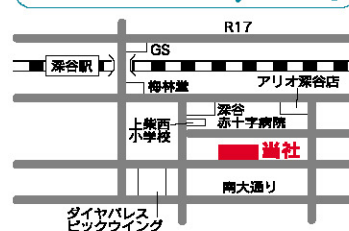

〈応募〉お気軽にお電話にてお問い合わせの上、履歴書(写真貼付)郵送して下さい。選考後、後日面接をさせていただきます。(担当:採用係)

総合電気設備 **株式会社 共 登** KYO EI
〒366-0052 深谷市上柴町西6丁目6-17 ☎048-571-9829(代)

あなたのスキルを最大限活かしませんか。

同時募集

●現場管理者
給与 **250,000円~450,000円**

スタッフ大募集!!

部品加工・プレス・組立・検査・事務・調理補助・軽作業など