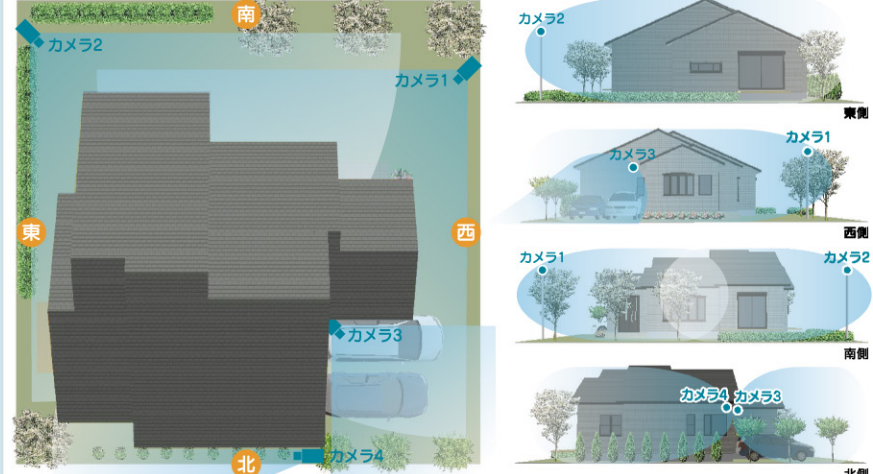

Android OSで閲覧する場合、Adobe Readerをインストールしておく必要があります。
PCでは、http://www.marukasystem.co.jpのAd Mix Back Numberをご覧ください。

防犯カメラを設置しませんか!!

一般家庭用設備から企業用設備まで全て対応。
お気軽にご相談下さい。

『お客様の為のご提案』 防犯・監視カメラシステム!!

●一般住宅設置例(カメラ4台で建物の周囲を監視。)