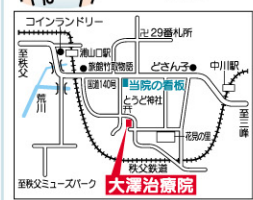

秩父観光旅行・天然温泉 昇龍の湯  
**梁山泊**  
秩父郡小鹿野町般若260  
☎0494-75-2654(担当:採用係)  
http://www.rzp.co.jp/

# 夏の疲れを消す! 正体になって冬を乗り切る!

筋肉・骨盤・肩甲骨・脳の歪みを正せば、  
笑顔と喜びを取り戻せます。

- 料 金：初回(初診料含む)… ¥5,000  
2回目以降… ¥4,000
- 時 間：午前9:00~正午12:00・午後2:00~夜7:00  
(日曜・祝日は午後6時まで)
- 休診日：毎週火曜日

◆筋肉・骨盤・肩甲骨・脳内バランス調整治療  
アヒムサ 根本療法 **大澤治療院** 〒369-1802 秩父市荒川上田野488-3 予約制  
☎0494-54-2101