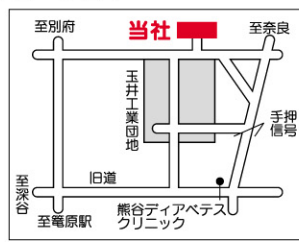

食彩ファーム株式会社

熊谷市玉井1795-2 ☎048-594-9621 〈連絡先〉☎090-4075-0088(担当:総弁)