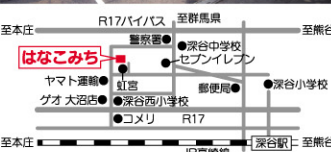

〈応募〉電話連絡の上、履歴書(写真貼付)持参下さい。
社会福祉法人 彩の国ふかや福祉会 はなこみち (児童養護施設)
深谷市西大沼44-1 ☎048-574-3146(担当:関根・柴崎・山口)
E-mail▶hanakomichi@iaa.itkeeper.ne.jp URL▶http://hanakomichi.jimdo.com/

スタッフ募集!! (パート・アルバイト) 未経験歓迎!! 知識・経験一切不問!!

●フロントスタッフ
仕事/チェックイン・アウトの受付、電話予約・問合せ対応、簡単なPC入力等。
時給/~17:00...**850円**
17:00~22:00...**900円**
22:00~ 5:00...**1,062円**
5:00~ 9:00...**900円**
時間/運 番...15:00~ 22:30頃
17:00~ 22:30頃
ナイト...22:00~翌9:00頃
22:30~翌5:00頃

●朝食レストラン係
仕事/厨房での調理・ホールでの接客対応・洗い場業務等。
時給/5:00~7:00...**1,000円**
7:00~9:00...**900円**
9:00以降...**850円**
時間/5:00又は6:45~11:00頃(シフト制)

※週3日~OK!! 土日祝でできる方歓迎!!
待遇/昇給、臨時手当、交通費支給、車通勤可、社員登用制度有(65才定年退職)

日本・海外に261店舗展開中のホテルチェーン
ホテルルートイン秩父
秩父市上町1-2-16(矢尾百貨店斜め向い)
☎0494-21-7121(担当:齋藤)

施設運営スタッフ募集!!

深谷市内公共施設で、受付・施設管理等の業務
勤務/9:00~22:00の間で4H~7H位迄の勤務
給与/時給**820円**
休日/交替制
勤務地/深谷市深谷町
〈応募〉1月25日(月)8:30より受付可。
採用係までお気軽に電話下さい。

総合ビルメンテナンス
快・適・環・境・を・創・造・す
近代ビル管理株式会社
深谷市針ヶ谷767-3
☎048-585-1588(担当:採用係)

28年新卒者・27年卒業者募集!!

採用職種/**教習指導員見習い**(正社員登用制度有)
応募資格/新卒者、21才以上、MT免許所持者、28年3月より教養を開始できる方、過去1年以上無事故無違反の方、
待遇給与/**当社就業規則、諸規定による**(定期昇給・賞与制度有り)
休日/年間105日(ローテーション制)

同時募集 **送迎員パート急募!!** 時給/**820円**
時間/8:30~16:30 休日/木・金・土
〈応募〉電話連絡の上、履歴書(写真貼付)を郵送下さい。(1月30日(土)必着)
埼玉県公安委員会指定 かごはら自動車学校
〒360-0846 熊谷市拾六間726番地 ☎048-532-5111(代表) [総務部(人事)担当:福地・岡崎まで]

塾講師増員募集!! アットホームで働きやすい学習塾です!!

秩父で30年の実績! 地域密着の学習塾で働いてみませんか!
とてもやりがいのあるお仕事です! 経験者・子供好きな方大歓迎!!
面接後、採用決定で祝金制度あり

●個別指導講師(1対3名).....1コマ90分
※中学生の英語指導出来る方
給与/1コマ(90分) **1,800円**~(経験・能力により応相談)
資格/社会人の方(主婦歓迎・未経験可)
時間/17:00~22:00の間で応相談(90分単位)
休日/日曜、他(曜日)応相談、勤務は週3日からOK!
応募/お気軽に電話下さい。(面接日相談の上、履歴書(写貼)持参)
※受付▶月~土の10:00~22:00(担当/松本)

平成の寺子屋 **松本教室**
秩父市上町1-2-16(矢尾百貨店斜め向い)
☎0494-25-4825
URL http://www.matsumotok.net

正社員・パートさん大募集!!

●配膳係
*学生さんのスポーツ合宿や各種宴会料理の配膳のお仕事です。
時間/16:00~22:00(勤務時間・日数等 応相談)
時給/**850円**~ ※昇給有
日本料理・本格懐石料理
〈応募〉お気軽に電話連絡の上、履歴書(写真貼付)持参下さい。
創業180年 懐石料理 **きんどう旅館**
深谷市本庄町7-54(旧中山道) http://www.kintow.com
☎048-571-1341(担当:石川)

★頑張るあなたを応援します。WワークOK ☺
お気軽にお問い合わせ下さい。

●リネン係
*午前中働いて午後から自由な時間を作りたい方必見! お掃除、お布団の片付けなどのお仕事です。
時間/6:00~12:00(勤務時間・日数等 応相談)
時給/**830円**~ ※昇給有
●調理補助
*経験者、未経験者の方にもご指導致します。興味のある方、お待ちしております。☺
時間/16:00~22:00(勤務時間・日数等 応相談)
時給/**1,050円**~ ※昇給有
待遇/社会保険・交通費支給・食事支給・社員寮有

1.3メガピクセルプログレッシブスキャンCMOS搭載! Super Low Lux ネットワークカメラ!!

パフォーカルレンズ搭載(焦点距離2.8~12mm) コンパクトでスタイリッシュなボディ
ボックスカメラ ミニドームカメラ
GV-BX1500 MFD1501

(2.8mm) (12mm) (2.1mm)

●映像圧縮にH.264コーデックを採用し、高画質・高精細な映像を長時間録画可能
●1.3メガピクセルプログレッシブスキャンCMOS搭載 ●Super Low Lux対応モデル(最低照度0.01ルクス)
●WDR(ワイドダイナミックレンジ)機能搭載

株式会社 マルカシステム
総務営業所/群馬県高崎市本町166-3 ☎027-321-9001

メガピクセルカメラでよりキレイに!! アナログカメラの3倍以上の高画質。