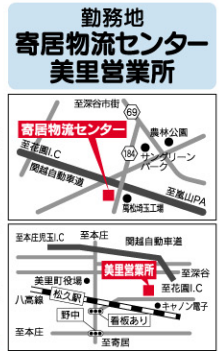

医療法人鈴木外科病院
 診療受付時間/AM8:30~12:30・PM14:30~17:30

♥ハートフルガーデンベル
 (サービス付き高齢者向け住宅)
 ●介護職員 ●事務員
 ●正・准看護師(訪問看護)

本庄市児玉町八幡山293
 ☎0495-72-1235(担当:成澤)
 休診日/土曜(午後)・日曜・祝日

50代・60代以上のシルバー世代の方も活躍中!

●4t・大型乗務員 ●パート
 月給/4t...**270,000円**~
 大型...**340,000円**~
 時間/運行スケジュールに基づく
 休日/土日祝
 時給/当社規定による
 時間/9:00~16:00の間で応相談
 休日/土日祝