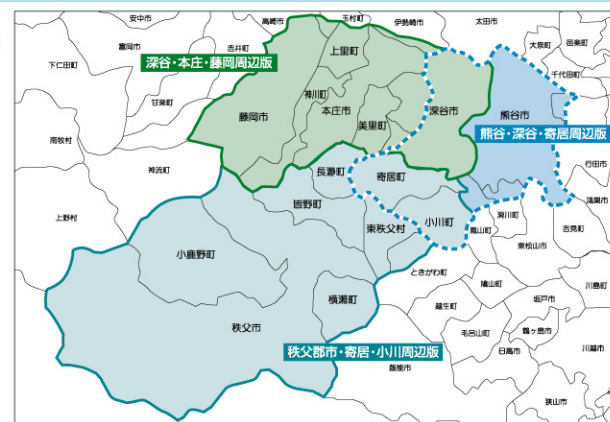

地域の情報紙 **Ad Mix** 2016.5.29(Sun) VOL3375
★スマートフォン・iPad・PCで閲覧出来ます!!
PCではhttp://www.marukasystem.co.jpの
Ad Mix バックナンバーをご覧ください。
MC(株)マルカシステム 埼玉県深谷市岡2859 TEL 048(585)0108(代) FAX 048(585)3396
URL http://www.marukasystem.co.jp E-mail ad@marukasystem.co.jp

防犯カメラは
設置している
けれど...

●故障している
●映像が悪い・映らない
●せっかくの機能を活かしていない
●設備業者と連絡不能状態等

何かお役に立てるかも
しれません!!

★お気軽にお問い合わせ下さい。
MC 株式会社 マルカシステム
総合セキュリティ事業部 設計・施工・販売・管理
本社/埼玉県深谷市岡2859 ☎048-585-0108(代)
群馬営業所/群馬県高崎市本町166-3 ☎027-321-9001